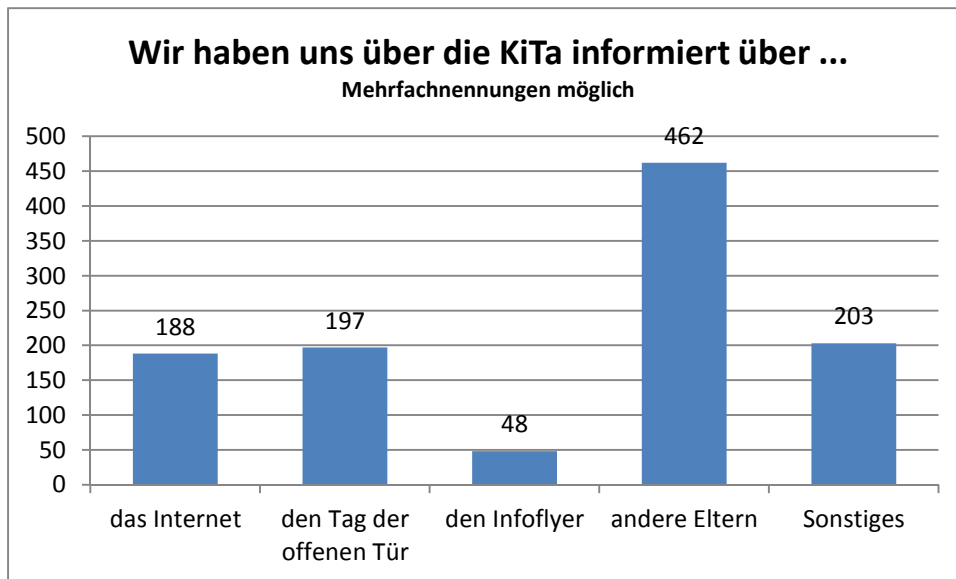

Kurz-Auswertung der Elternbefragung 2015

KiTa: Alle in der Stadt MM

Rücklauf der Fragebogen: 55 % - 889 Fragebögen

Weitere Ergebnisse:

Es wurde ein Platz in der Wunsch-KiTa angeboten: JA 92 %

Das Anmeldeverfahren war in Ordnung: JA 99 %

Das pädagogische Konzept ist bekannt: JA 84 %

Die Eltern fühlen sich gut informiert: JA 92 %

Zufriedenheit mit den Öffnungszeiten: JA 94 %

Zufriedenheit mit den Ferienzeiten: JA 94 %

Mit den KiTas lassen sich Beruf und Familie gut vereinbaren: JA 91 %

Zusätzlich Kinderbetreuung ist neben der KiTa nötig: JA 12 %

Die Ergebnisse der Elternbefragung werden auch in der aktuellen Bedarfsplanung (Fertigstellung ca. Herbst 2015) der Stadt Memmingen Berücksichtigung finden. Ihre einzelnen Verbesserungsvorschläge werden natürlich auch in Ihrer KiTa entsprechend aufgenommen und besprochen.