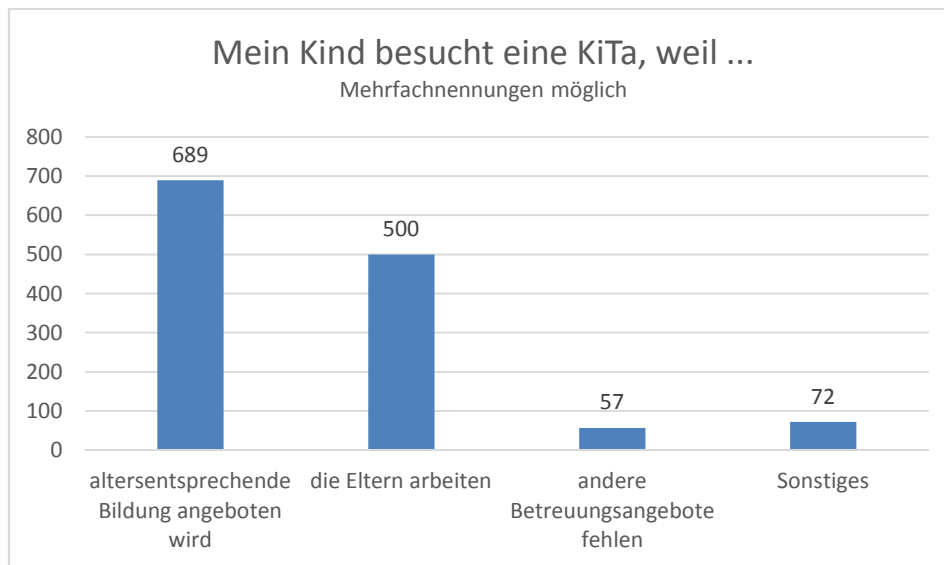

Kurz-Auswertung der Elternbefragung 2015

KiTa: Alle in der Stadt MM

Rücklauf der Fragebogen: 55 % - 889 Fragebögen

Weitere Ergebnisse:

Es wurde ein Platz in der Wunsch-KiTa angeboten: JA 92 %

Das Anmeldeverfahren war in Ordnung: JA 99 %

Das pädagogische Konzept ist bekannt: JA 84 %

Die Eltern fühlen sich gut informiert: JA 92 %

Zufriedenheit mit den Öffnungszeiten: JA 94 %

Zufriedenheit mit den Ferienzeiten: JA 94 %

Mit den KiTas lassen sich Beruf und Familie gut vereinbaren: JA 91 %

Zusätzlich Kinderbetreuung ist neben der KiTa nötig: JA 12 %

Die Ergebnisse der Elternbefragung werden auch in der aktuellen Bedarfsplanung (Fertigstellung ca. Herbst 2015) der Stadt Memmingen Berücksichtigung finden. Ihre einzelnen Verbesserungsvorschläge werden natürlich auch in Ihrer KiTa entsprechend aufgenommen und besprochen.