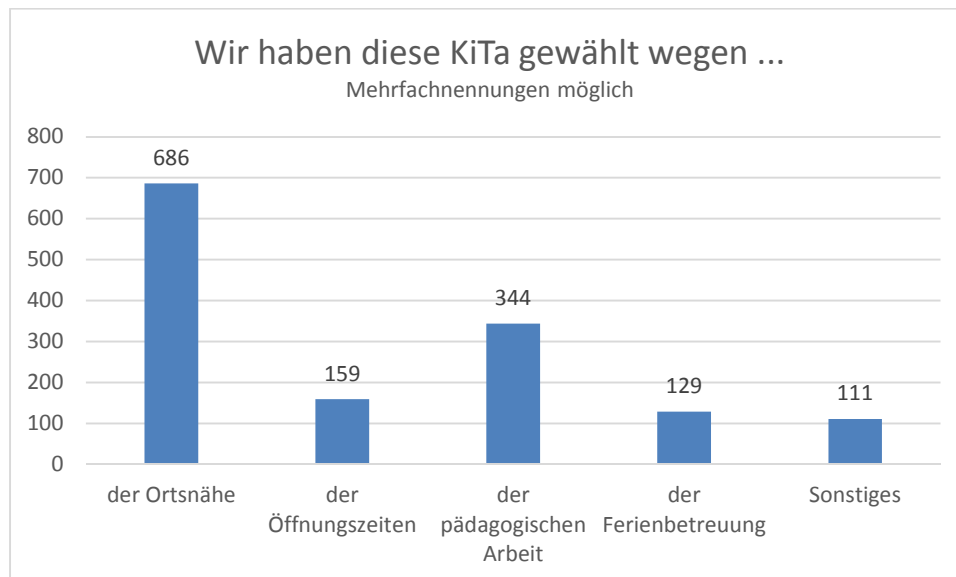

Kurz-Auswertung der Elternbefragung 2015

KiTa: Alle in der Stadt MM

Rücklauf der Fragebogen: 55 % - 889 Fragebögen

Weitere Ergebnisse:

Es wurde ein Platz in der Wunsch-KiTa angeboten: JA 92 %

Das Anmeldeverfahren war in Ordnung: JA 99 %

Das pädagogische Konzept ist bekannt: JA 84 %

Die Eltern fühlen sich gut informiert: JA 92 %

Zufriedenheit mit den Öffnungszeiten: JA 94 %

Zufriedenheit mit den Ferienzeiten: JA 94 %

Mit den KiTas lassen sich Beruf und Familie gut vereinbaren: JA 91 %

Zusätzlich Kinderbetreuung ist neben der KiTa nötig: JA 12 %

Die Ergebnisse der Elternbefragung werden auch in der aktuellen Bedarfsplanung (Fertigstellung ca. Herbst 2015) der Stadt Memmingen Berücksichtigung finden. Ihre einzelnen Verbesserungsvorschläge werden natürlich auch in Ihrer KiTa entsprechend aufgenommen und besprochen.