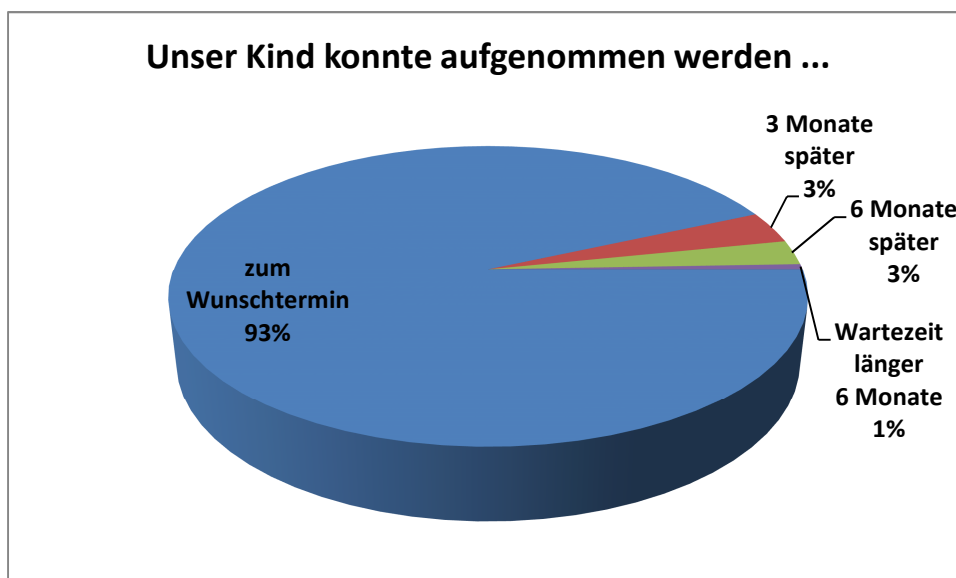

Kurz-Auswertung der Elternbefragung 2015

KiTa: Alle in der Stadt MM

Rücklauf der Fragebogen: 55 % - 889 Fragebögen

Weitere Ergebnisse:

Es wurde ein Platz in der Wunsch-KiTa angeboten: JA 92 %

Das Anmeldeverfahren war in Ordnung: JA 99 %

Das pädagogische Konzept ist bekannt: JA 84 %

Die Eltern fühlen sich gut informiert: JA 92 %

Zufriedenheit mit den Öffnungszeiten: JA 94 %

Zufriedenheit mit den Ferienzeiten: JA 94 %

Mit den KiTas lassen sich Beruf und Familie gut vereinbaren: JA 91 %

Zusätzlich Kinderbetreuung ist neben der KiTa nötig: JA 12 %

Die Ergebnisse der Elternbefragung werden auch in der aktuellen Bedarfsplanung (Fertigstellung ca. Herbst 2015) der Stadt Memmingen Berücksichtigung finden. Ihre einzelnen Verbesserungsvorschläge werden natürlich auch in Ihrer KiTa entsprechend aufgenommen und besprochen.